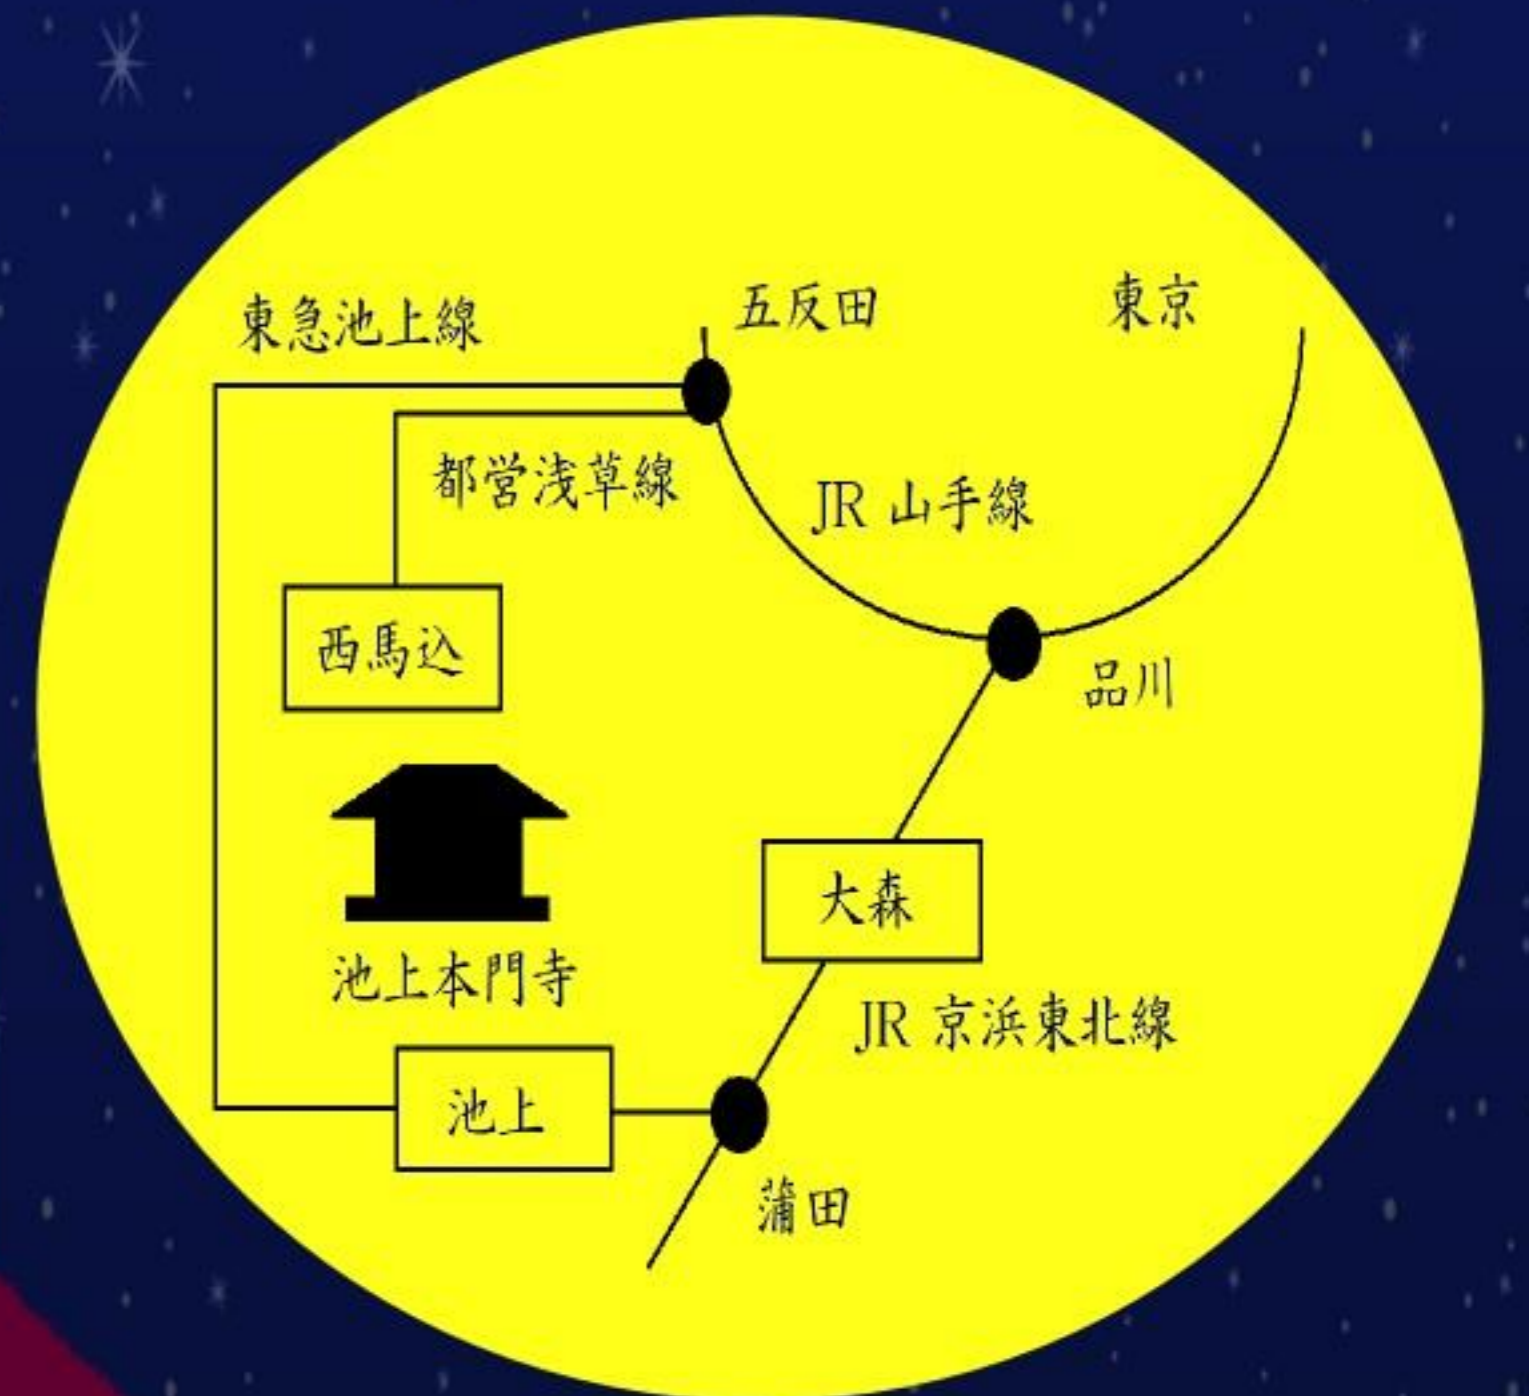

# みたま祭り 納涼盆踊り大会

八月四日・五日  
十九時～二十一時

池上本門寺境内

- ※雨天の場合は六日まで順延
- ※駐車場はありません
- ※自転車はグラウンドに駐輪してください

★ オリジナルうちわの限定頒布  
くじ引き (小学生以下先着700名)

日蓮宗大本山  
**池上本門寺**

東京都大田区池上1-1-1  
TEL: 03-3752-2331