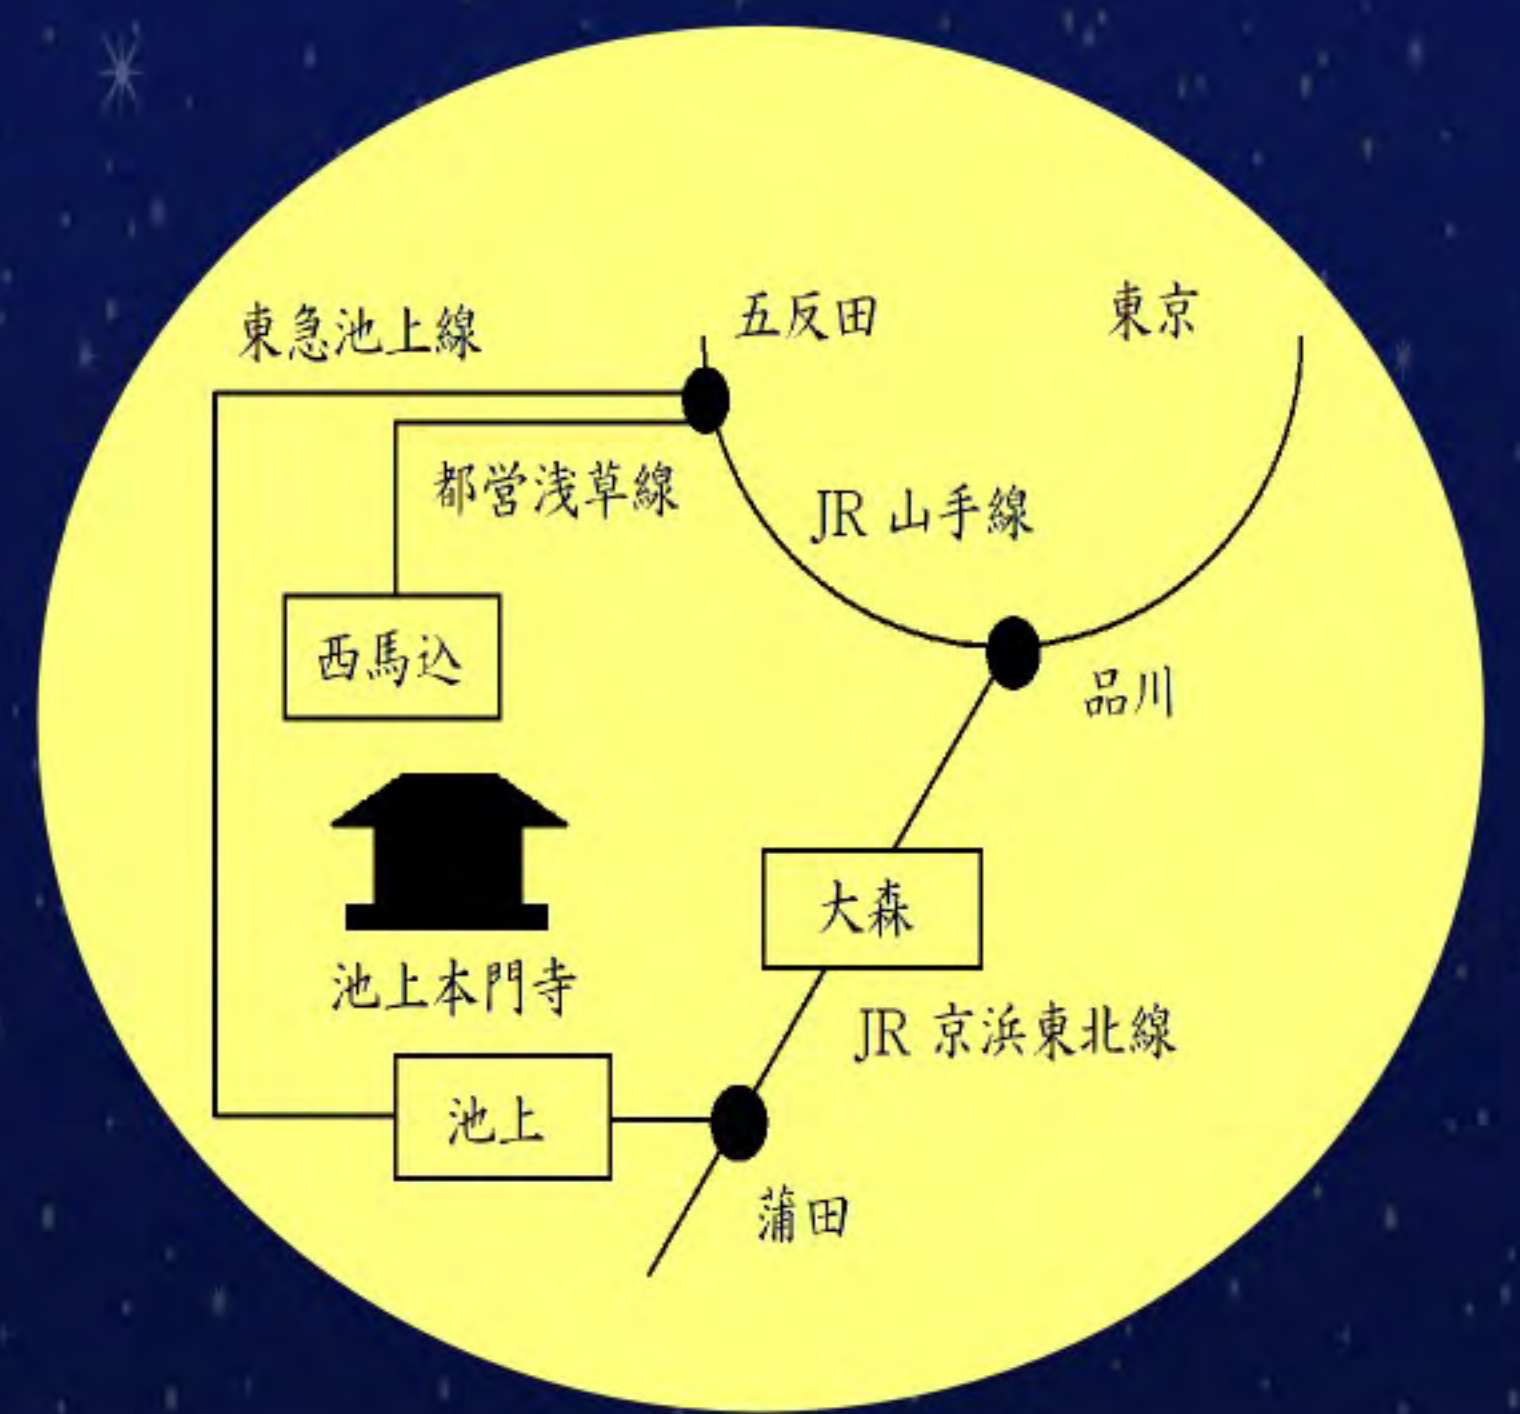

みどろ祭り 納涼盆踊り大会

八月四日・五日

十九時～二十一時

- ※雨天の場合は六日まで順延
- ※駐車場はありません
- ※駐車を堂裏に駐車してください
- ※駅からの盆踊りパレードは本年より中止となりました
- ※会場内ではマスクを着用してください

★ オリジナルうちわの限定頒布
くじ引き (小学生以下先着700名)

日蓮宗大本山
池上本門寺

東京都大田区池上1-1-1
TEL: 03-3752-2331