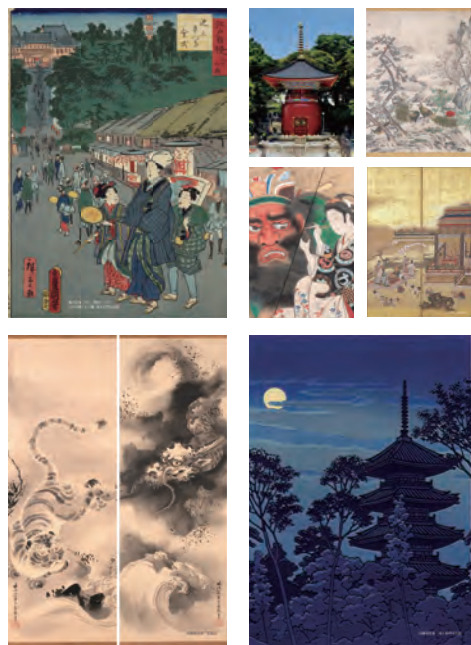

# 期間限定 拝観券付きセット割

令和6年9月末日迄

~~2,500円~~ →

1,500円

クリアファイル

7種類の中から好きな2点

&

限定切手